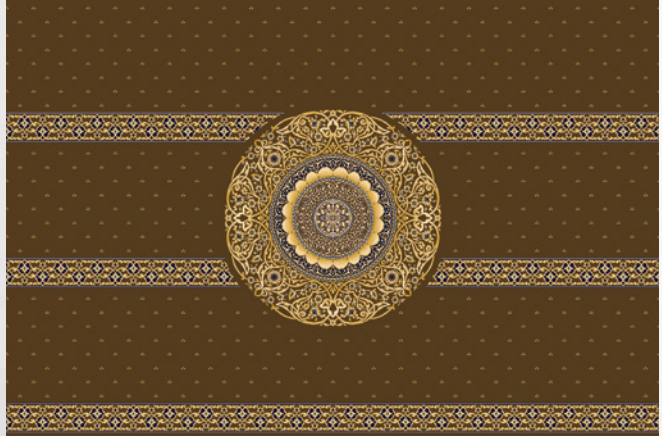

تصميم Navy-5LJ - Design

نوع الخيط : اكريلك - صوف صناعي

تصنيع خاص

تصميم - Brown-5LM Design

نوع الخيط : اكريلك - صوف صناعي

تصميم - Navy-8KG Design

نوع الخيط : اكريلك - صوف صناعي

تصنيع خاص