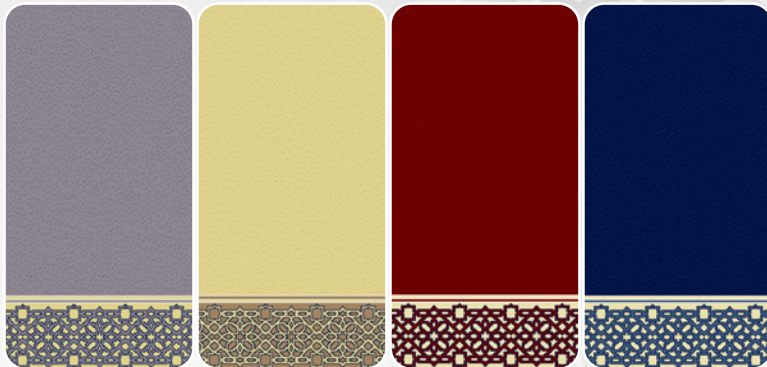

سجاد مساجد سجي

سجي - رمادي

سجي - بيچ

سجي - أحمر

سجي - أزرق

نوع الخيط	هت ست
الوزن	3100 غرام / م²
عدد الغرز	560,000 / م²
الارتفاع	12 ملم