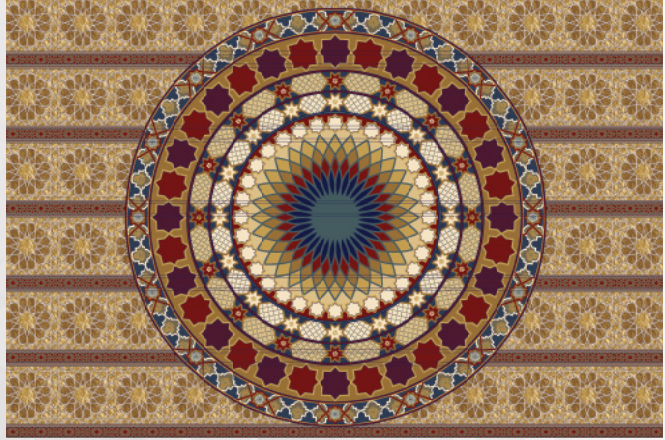

تصميم - Beige-8VX Design

نوع الخيط : اكريلك - صوف صناعي