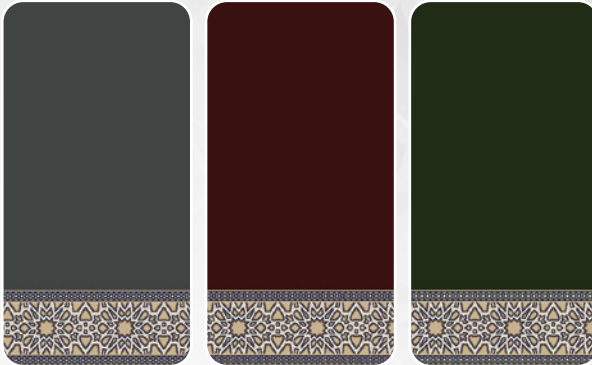

المقام - رمادي

المقام - أحمر

المقام - أزرق

| | |
|----------------|-----------|
| هت ست | نوع الخيط |
| 4000 غرام / 2م | الوزن |
| 2م / 1,000,000 | عدد الغرز |
| 12 ملم | الارتفاع |

سجاد مساجد سوبر قباء

سوبر قباء - رمادي