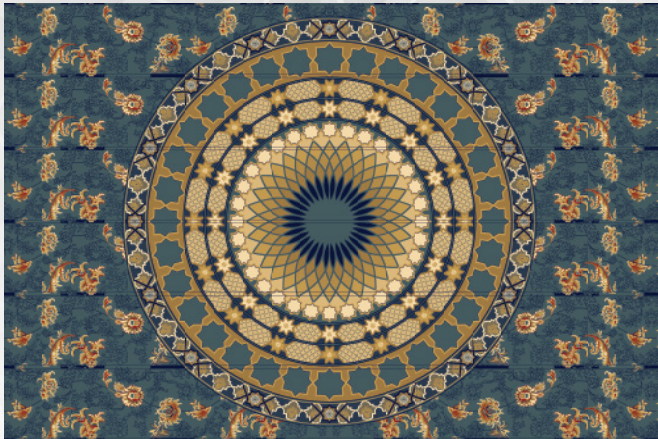

تصنيع خاص

تصميم - Beige-EG1 Design

نوع الخيط : اكريلك - صوف صناعي

تصميم - Blue-DR6 Design

نوع الخيط : اكريلك - صوف صناعي

تصنيع خاص

تصميم Navy-5LG - Design

نوع الخيط : اكريلك - صوف صناعي