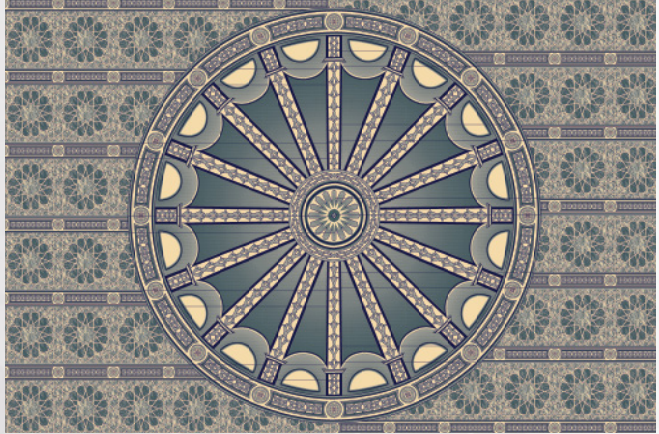

نوع الخيط : اكريلك - صوف صناعي

تصميم - Navy-EA4 Design

نوع الخيط : اكريلك - صوف صناعي

تصنيع خاص

تصميم - Blue-EG1-B Design

نوع الخيط : اكريلك - صوف صناعي

تصميم - Beige-8VE Design

نوع الخيط : اكريلك - صوف صناعي