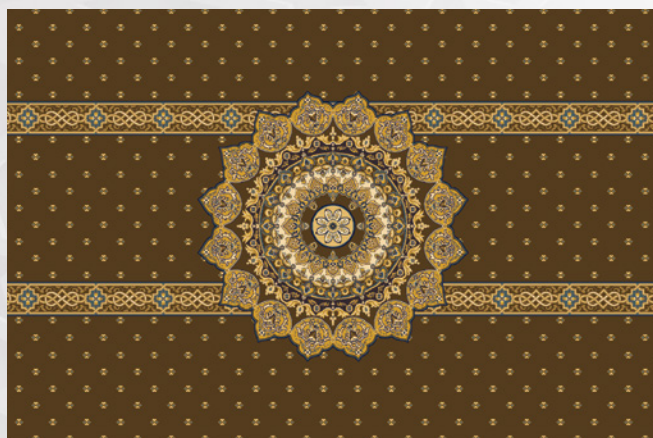

تصميم - Red-6MM Design

نوع الخيط : اكريلك - صوف صناعي

تصميم - Blue-6GM Design

نوع الخيط : اكريلك - صوف صناعي

تصنيع خاص

تصميم - Brown-X3F

نوع الخيط : اكريلك - صوف صناعي

تصنيع خاص