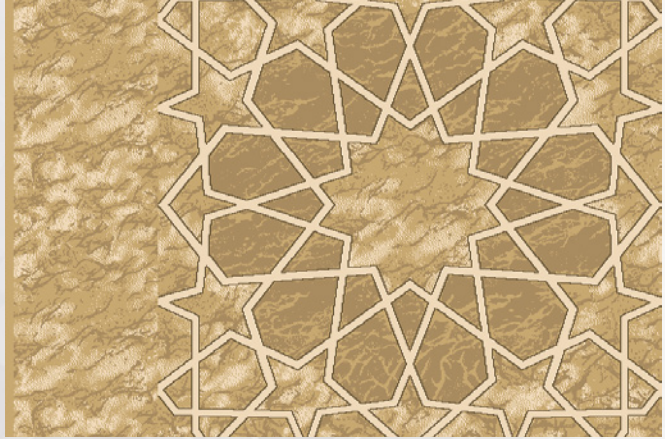

تصميم - Beige-EG1-D - صوف صناعي

نوع الخيط : اكريلك - صوف صناعي