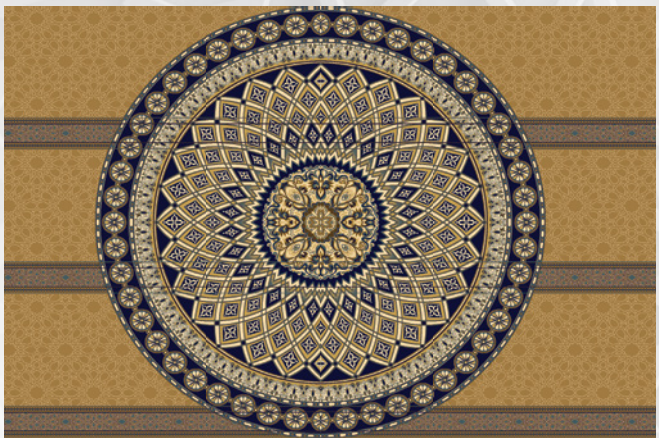

نوع الخيط : اكريلك - صوف صناعي

تصميم - Navy-EA4 Design

نوع الخيط : اكريلك - صوف صناعي

تصنيع خاص

تصميم - Blue-EG1-B Design

نوع الخيط : اكريلك - صوف صناعي

تصميم - Beige-8VE Design

نوع الخيط : اكريلك - صوف صناعي