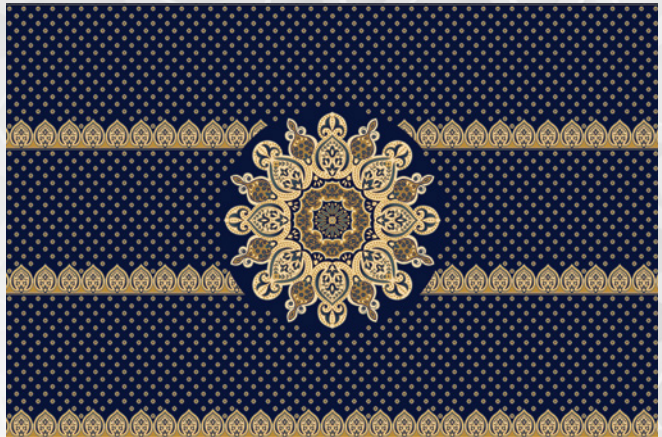

تصميم Navy-5LJ - Design

نوع الخيط : اكريلك - صوف صناعي

تصنيع خاص

تصميم - Brown-5LM Design

نوع الخيط : اكريلك - صوف صناعي

تصميم - Navy-8KG Design

نوع الخيط : اكريلك - صوف صناعي

تصنيع خاص