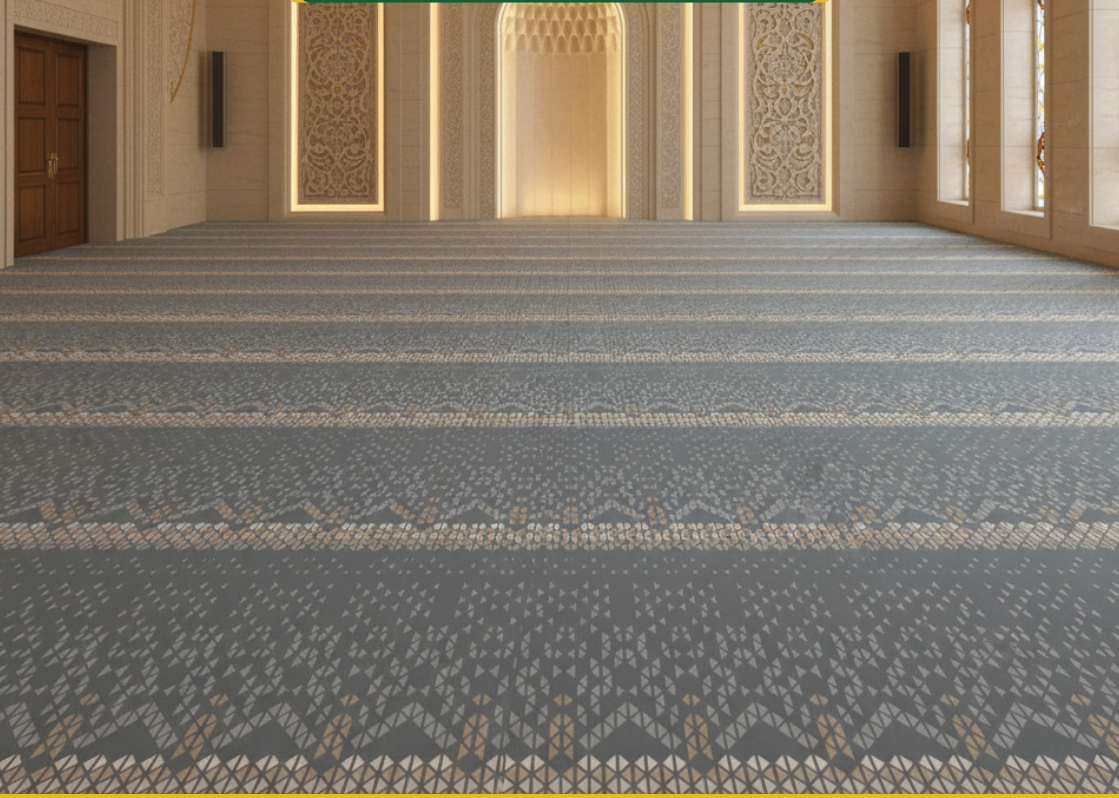

سجاد مساجد الفرقان

الفرقان - رمادي