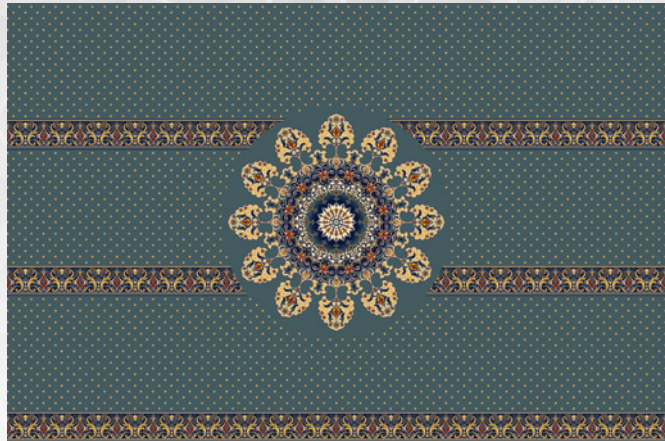

تصميم - Blue-5I - صوف صناعي

نوع الخيط : اكريلك - صوف صناعي